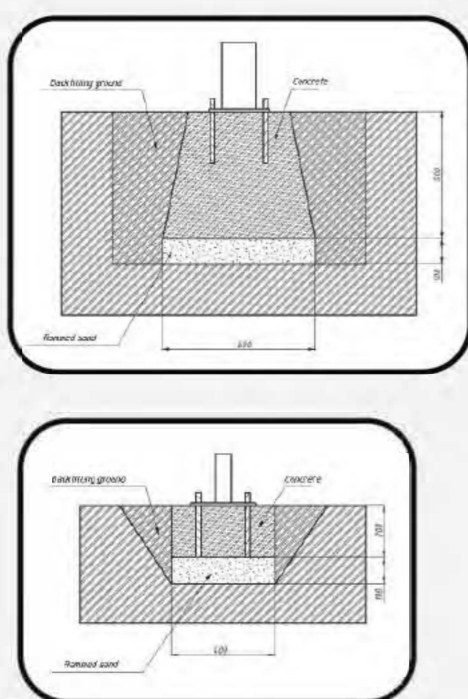

16,8
Safety area (m²)
Зона безопасности (м²)

4067x4610
Safety area dimension (mm)
Размеры зоны безопасности (мм)

1252x1067x1995
Machine dimensions (mm)
Габариты конструкции (мм)

1,5/2
Topsoil installation time(h)/Number of workers
Время монтажа в грунт(ч)/количество человек

507
Max height of fall (mm)
Высота падения (мм)

160
Maximum load on the footboard, seat and backrest (kg)
Максимально допустимая нагрузка на подножку, сидение или спинку (кг)

Outdoor fitness installation recommendation