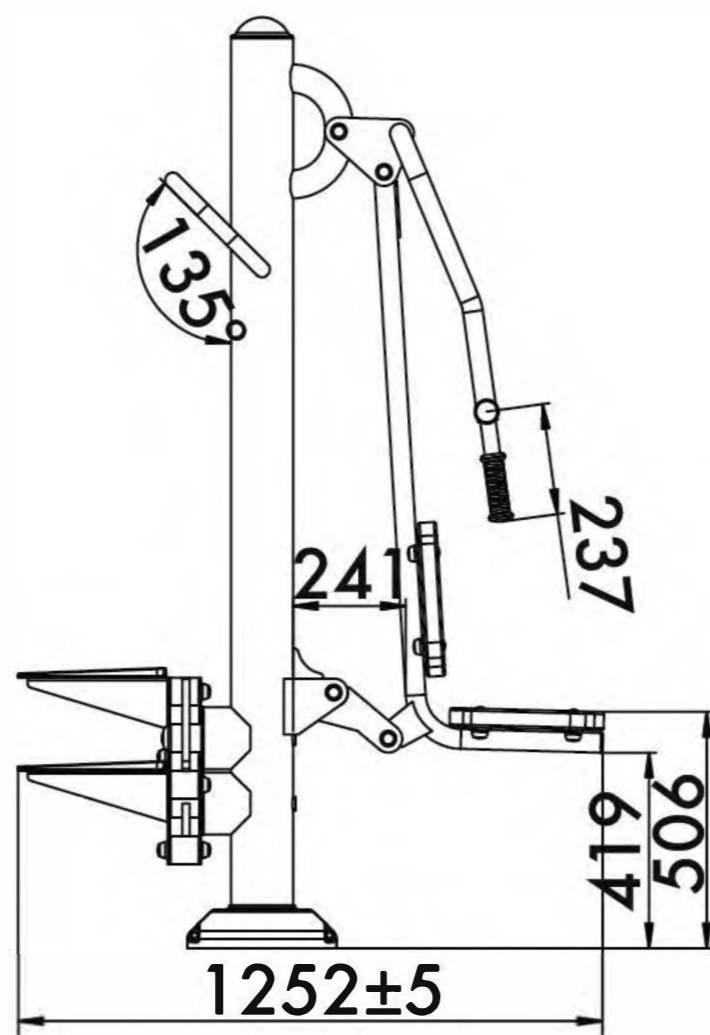

CHEST PRESS AND STEP

RF-0239

TECHNICAL SHEET
ТЕХНИЧЕСКОЕ ОПИСАНИЕ

RF-0239

14+

16,8m²

2

507mm