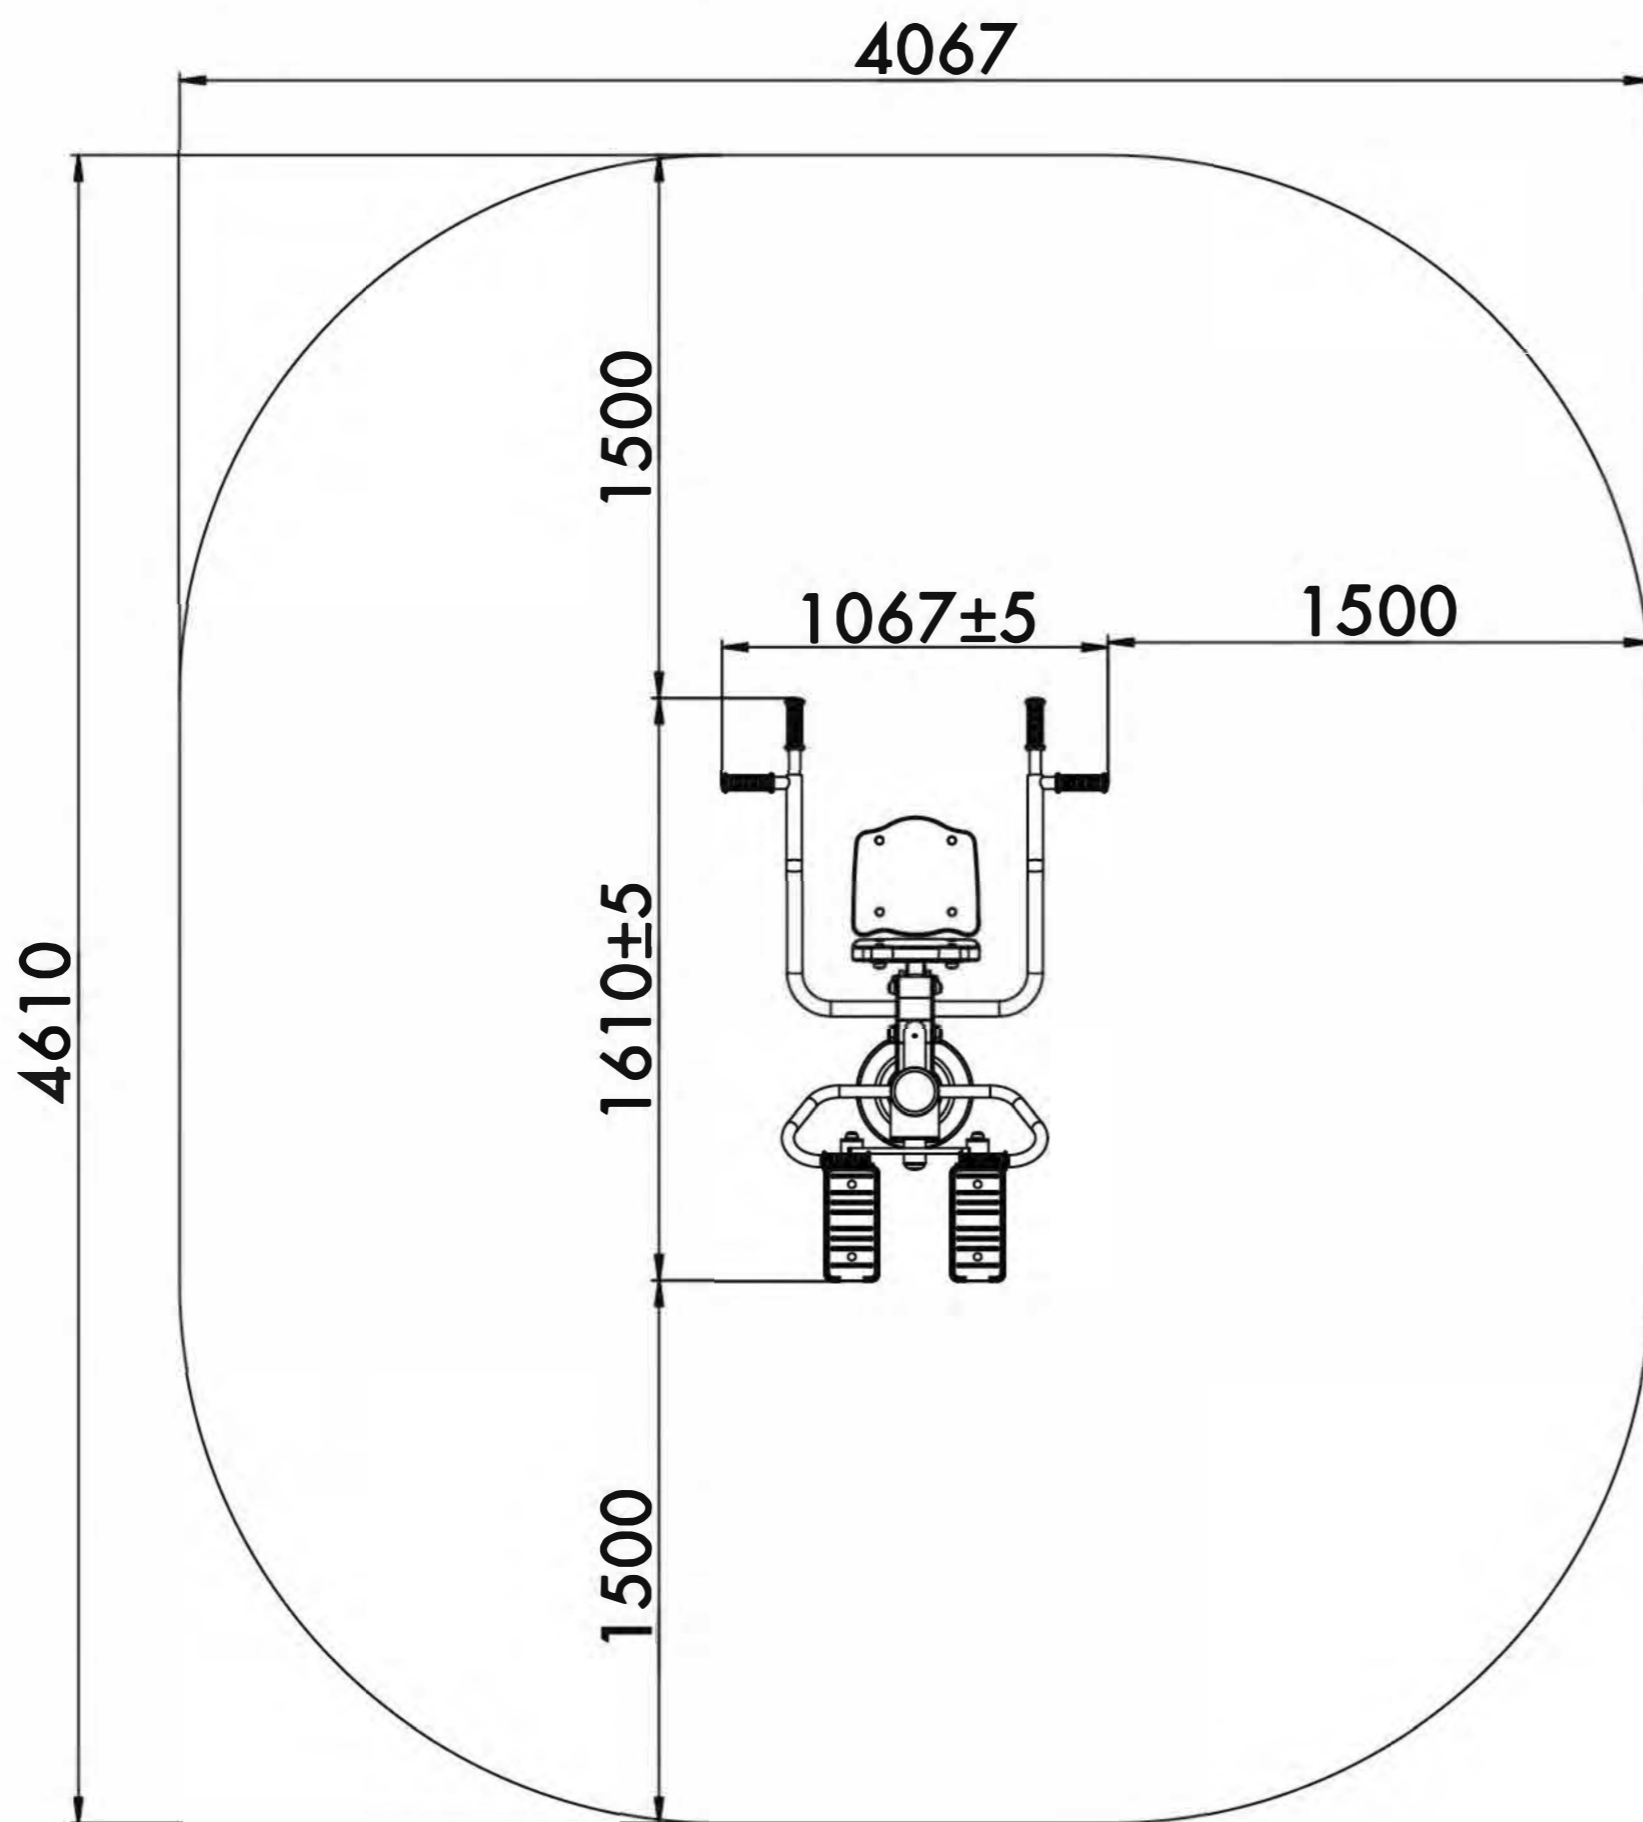

CHEST PRESS AND STEP

RF-0239

TECHNICAL SHEET
ТЕХНИЧЕСКОЕ ОПИСАНИЕ

RF-0239

14+

16,8m²

2

507mm

Visit our website for more information
Подробная информация на нашем сайте

CHEST PRESS AND STEP

RF-0239

TECHNICAL SHEET
ТЕХНИЧЕСКОЕ ОПИСАНИЕ

RF-0239

Safety area
Зона безопасности

14+
Age
Возраст

2
Number of users (people)
Количество пользователей

16,8
Safety area (m²)
Зона безопасности (м²)

4067x4610
Safety area dimension (mm)
Размеры зоны безопасности (мм)

1252x1067x1995
Machine dimensions (mm)
Габариты конструкции (мм)

1,5/2
Topsoil installation time(h)/Number of workers
Время монтажа в грунт(ч)/количество человек