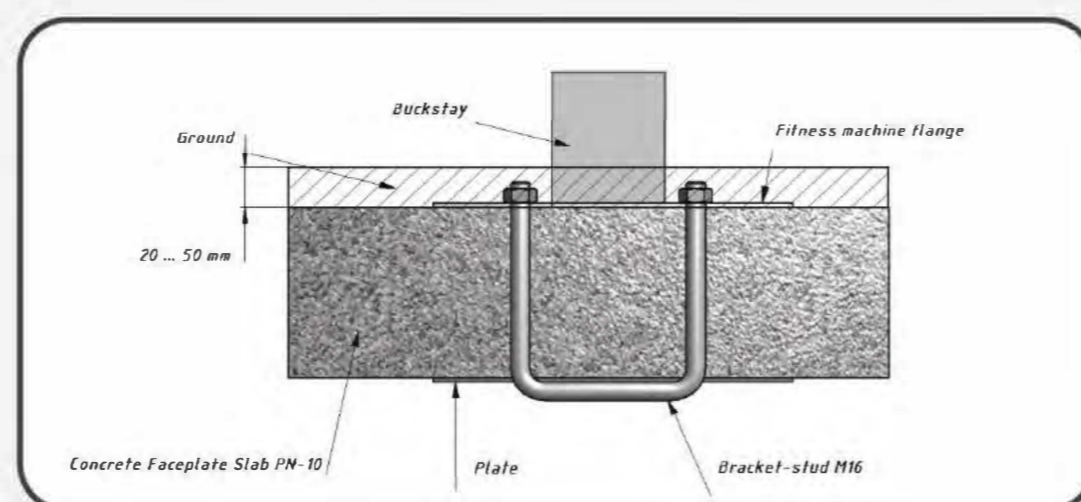

Outdoor fitness installation recommendation

Functional	Функциональные физические					
Adaptive	Адаптивные физические					
Strength building	Силовые					
Social	Коммуникативные и социальные					

Developed abilities/Развиваемые навыки