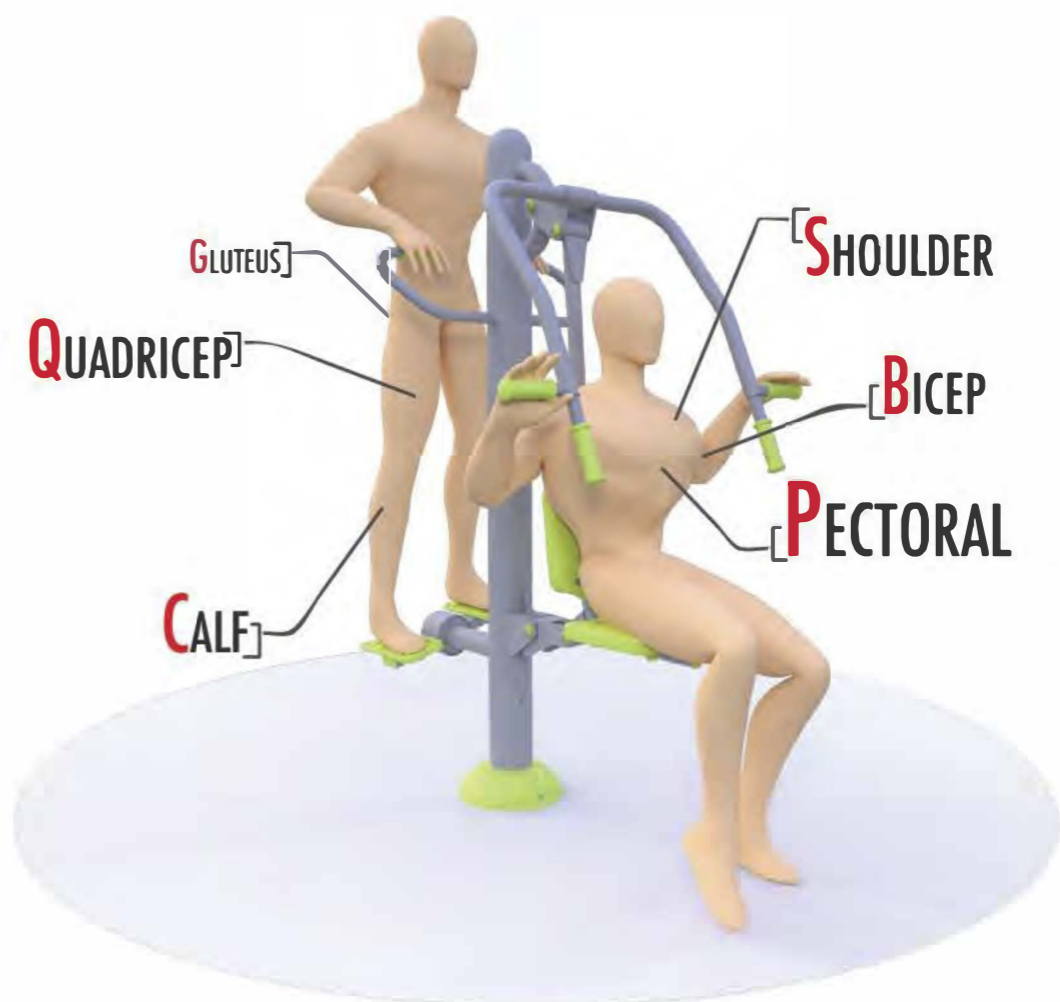

CHEST PRESS AND STEP

RF-0239

TECHNICAL SHEET
ТЕХНИЧЕСКОЕ ОПИСАНИЕ

RF-0239

14+

16,8m²

2

507mm

Visit our website for more information
Подробная информация на нашем сайте